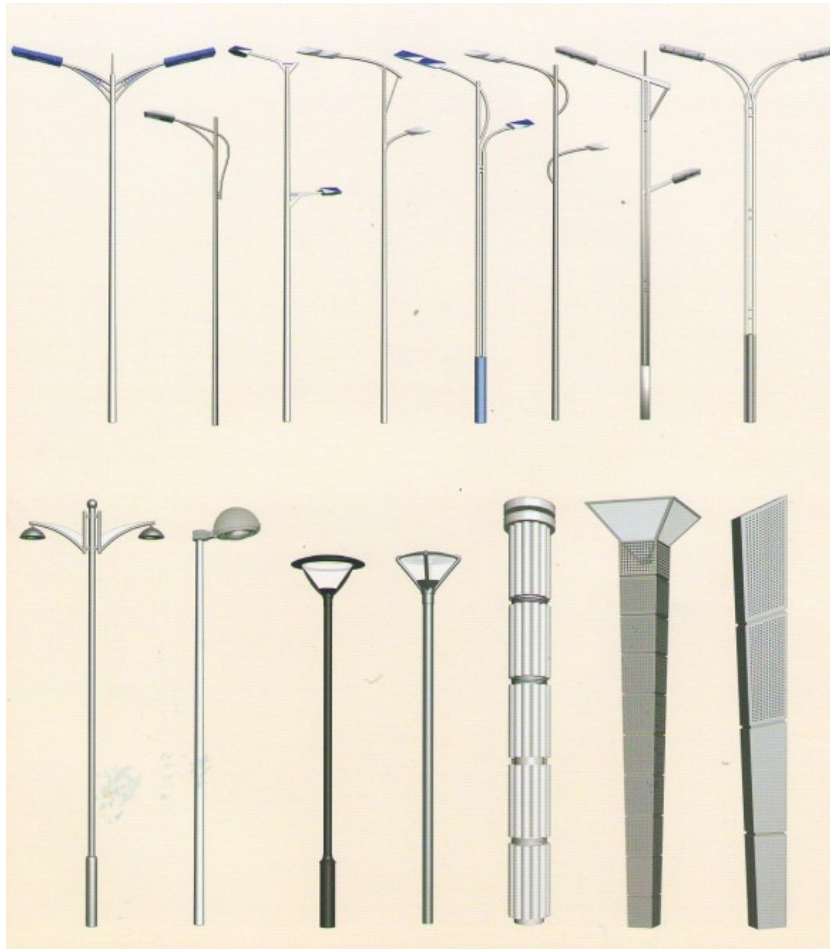

BRAÇOS e POSTES ESPECIAIS PARA ILUMINAÇÃO ORION

A **ORION** fabrica e distribui braços e postes especiais para iluminação pública e decorativa. São produtos fabricados sob medida ou com design inovador e fora do padrão comum utilizados na iluminação pública brasileira.

Os produtos em aço são fabricados em tubo SAE 1010/20 com acabamento galvanizado a fogo por imersão.

Podem também ser fabricados a base de PRFV Poliéster Reforçado com Fibra de Vidro, em alumínio extrudado, em alumínio repuxado ou em aço fundido. Dependendo da aplicação desejada.

*Para um sistema de iluminação moderno e compacto, utilize as lâmpadas de multivapores metálicos ou vapor de sódio da **ORION** em conjunto com os reatores eletromagnéticos **ORION**. Além de proporcionar significativa economia de energia, você conta também com conforto, segurança, versatilidade e praticidade nas instalações.*

BRAÇOS e POSTES ESPECIAIS PARA ILUMINAÇÃO ORION

Imagens meramente ilustrativas. Pode haver variações no formato, cor ou tamanho dos produtos em relação à imagem apresentada.